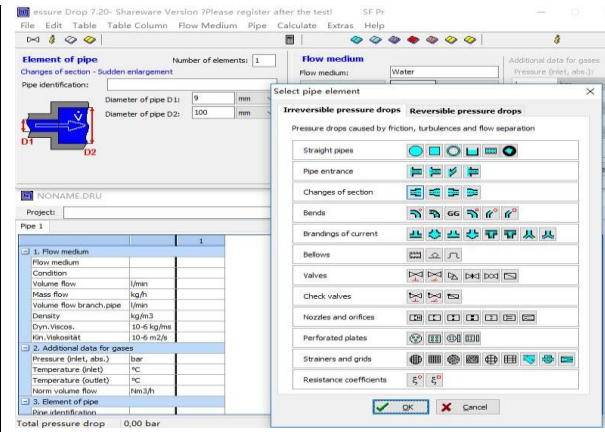

意安消防
EA Fire Fighting

源自意大利的消防技术
Fire Fighting Technology from Italy

源自意大利的高压细水雾技术，意安消防自有核心技术的喷嘴，EA Mist GunJet™ 喷枪确保最好的雾滴分布，采用最少水量达到最快的灭火效果

The EA core nozzle technology ensures that EA Mist GunJet™ have best droplet distribution and uses the minimum amount of water to achieve the fastest fire suppression