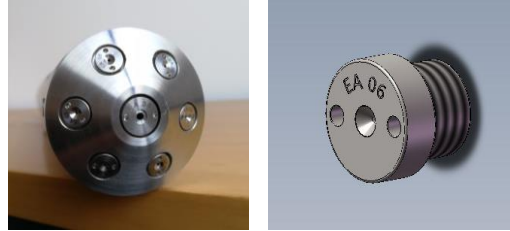

意安消防
EA Fire Fighting

源自意大利的消防技术
Fire Fighting Technology from Italy

EA Mist GunJet™ 系列高压细水雾喷枪参数表
EA Mist GunJet™ high-pressure water mist gun datasheet

尺寸: 508x 174mm (长 x 宽)
Dimensions: 508 x 174mm (L x W)
重量: 3 kg
Weight: 3 kg
最大工作压力: 150BAR (2175 p.s.i.)
Max working pressure: 150BAR (2175 p.s.i.)
接头形式: F G3/8'
Connector type: F G3/8'

喷射模式 Spray model:

- 高压细水雾 High-pressure water mist
- 射流水柱 Water jet-flow

喷射距离 Spray distance:

- 高压细水雾模式 >18m
High-pressure water mist > 18m
- 射流水柱模式 >20m
Water jet-flow >20m

意安消防
EA Fire Fighting

源自意大利的消防技术
Fire Fighting Technology from Italy

EA Mist GunJet™ 流量系数 Flow K :

型号 EA 150/35 K=3.5

型号 EA 150/30 K=3.0

型号 EA 150/25 K=2.5

360° 高压旋转接头（可选）：防止高压软管打结

360° swivel connector (option) : anti high-pressure hose knotted

高压快速接头（可选）：实现快速连接

High-pressure quick connector (option): Quick connection